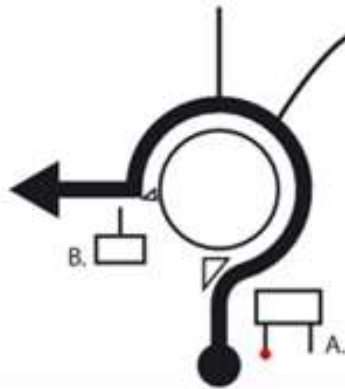

CALIBRATION

Κινούμενοι στην Παλαιά Επαρχιακή Οδό Αιγίου - Ακράτας
μετά το σχήμα 10, σελ 2, ακριβώς στο εικονοστάσι
(4.570 μέτρα από την αφετηρία).

Η μέτρηση γίνεται με τον εμπρός τροχό στη λευκή γραμμή

0,00 1 0,00		
1.000 2 1.000		
3.000 3 2.000		

1,47

6

0,14

1,97

7

0,50

2,82

8

0,85

4,15

9

1,33

4,43

10

0,28

0,00