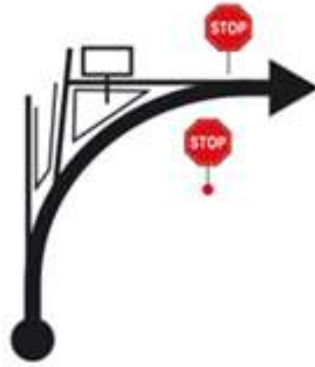

CALIBRATION

Κινούμενοι στην Παλαιά Επαρχιακή Οδό Αιγίου - Ακράτας
μετά το σχήμα 10, σελ 2, ακριβώς στο εικονοστάσι
(4.570 μέτρα από την αφετηρία).

Η μέτρηση γίνεται με τον εμπρός τροχό στη λευκή γραμμή

0,00 1 0,00		
1.000 2 1.000		
3.000 3 2.000		

1,47

6

0,14

1,97

7

0,50

2,82

8