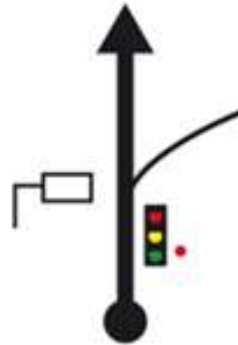

CALIBRATION

Κινούμενοι στην Παλαιά Επαρχιακή Οδό Αιγίου - Ακράτας
μετά το σχήμα 10, σελ 2, ακριβώς στο εικονοστάσι
(4.570 μέτρα από την αφετηρία).

Η μέτρηση γίνεται με τον εμπρός τροχό στη λευκή γραμμή

0,00 1 0,00		
1.000 2 1.000		
3.000 3 2.000		

1,47

6

0,14

1,97

7

0,50

2,82

8

0,85

4,15

9

1,33

4,43

10

0,28

0,00