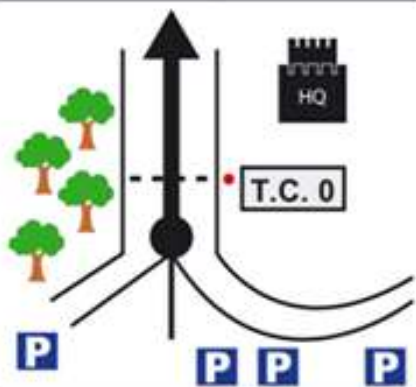

CALIBRATION

Κινούμενοι στην Παλαιά Επαρχιακή Οδό Αιγίου - Ακράτας
μετά το σχήμα 10, σελ 2, ακριβώς στο εικονοστάσι
(4.570 μέτρα από την αφετηρία).

Η μέτρηση γίνεται με τον εμπρός τροχό στη λευκή γραμμή

0,00 1 0,00		
1.000 2 1.000		
3.000 3 2.000		

0,85

4,15

9

1,33

4,43

10

0,28

0,00

T.C. 0
Aigio START

1

0,00

0,05

2

0,05

0,23

3